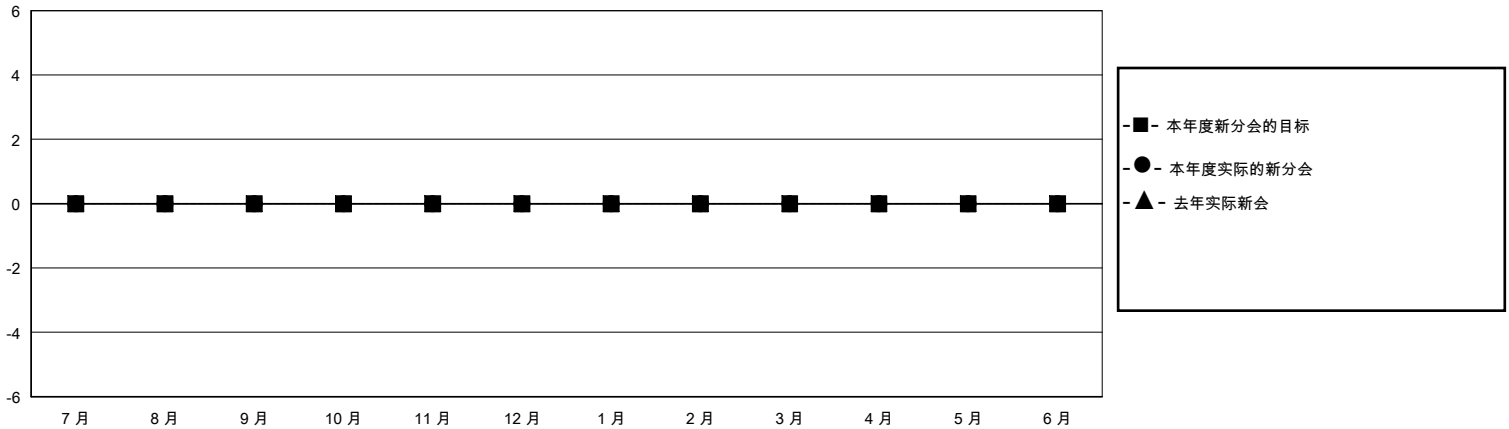

# MONTHLY MEMBERSHIP PROGRESS REPORT

District 380

Results as of: 5/31/2020

GMT:

地点 CHINA

GMT宪章区

分会			
成果 2019-2020			
季	新分会目标	新会	会员流失的分会
7月/8月/9月	0	0	1
10月/11月/12月	0	0	0
1月/2月/3月	0	0	0
4月/5月/6月	0	0	1

位会员@每位须缴			
成果 2019-2020			
季	会员净增长目标	实际会员增长数	实际退会会员 (包括转会)
7月/8月/9月	0	20	20
10月/11月/12月	0	31	31
1月/2月/3月	0	17	17
4月/5月/6月	0	21	20

目标与实际新会累积

目标和实际会员累积

已取消的分会: 2	10 CLUBS OF 146 增添1位或以上的新会员	性别分布 男 2,410 (62.19%) 女 1,465 (37.81%)
放弃的会员 过世 0 分会已取消 0 其他 88 总计 88	<a href="#">点击这里取得累计会员数据</a>	总计家庭单位会员数 194 支付减半会费的家庭会员 99