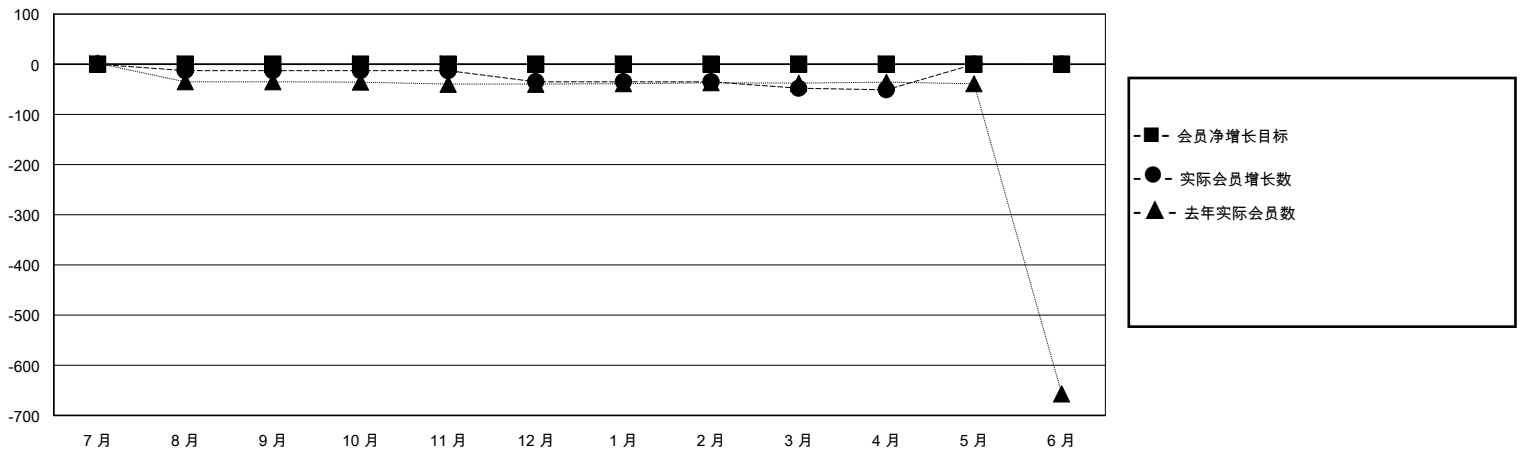

# MONTHLY MEMBERSHIP PROGRESS REPORT

District 380

Results as of: 5/31/2020

GMT:

地点 CHINA

GMT宪章区

分会			
成果 2019-2020			
季	新分会目标	新会	会员流失的分会
7月/8月/9月	0	0	1
10月/11月/12月	0	0	0
1月/2月/3月	0	0	0
4月/5月/6月	0	0	1

位会员@每位须缴			
成果 2019-2020			
季	会员净增长目标	实际会员增长数	实际退会会员 (包括转会)
7月/8月/9月	0	20	20
10月/11月/12月	0	31	31
1月/2月/3月	0	17	17
4月/5月/6月	0	21	20

目标与实际新会累积

目标和实际会员累积

已取消的分会: 2	10 CLUBS OF 146 增添1位或以上的新会员	性别分布 男 2,410 (62.19%) 女 1,465 (37.81%)
放弃的会员 过世 0 分会已取消 0 其他 88 总计 88	<a href="#">点击这里取得累计会员数据</a>	总计家庭单位会员数 194 支付减半会费的家庭会员 99